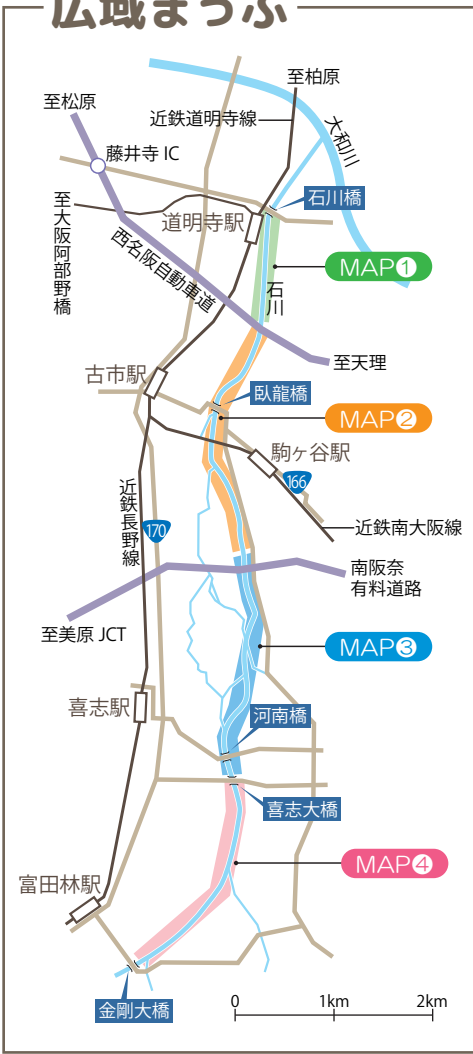

石川河川公園イラストマップ①

広域マップ

MAP 1

MAP 2

- 凡例
- トイレ (河川敷トイレは移動式です)
 - 車椅子用トイレ
 - ハートフルゲート
 - 自動体外式除細動器
 - 駒ヶ谷地区
パーベキュー可能エリア
 - 南河内サイクルライン
 - 駐車場
 - あずまや
 - 幼児遊具
 - 禁煙エリア
禁煙エリア以外でも、他の利用者の受動喫煙防止にご協力をお願いします

石川河川公園イラストマップ②

広域マップ

MAP3

MAP4

- 凡例
-  移動式トイレ
 -  幼児遊具
 -  車椅子用トイレ
 -  健康遊具
 -  あずまや
 -  南河内サイクリン

臨時駐車場
※桜開花期及びGWの
土日祝日のみ開放