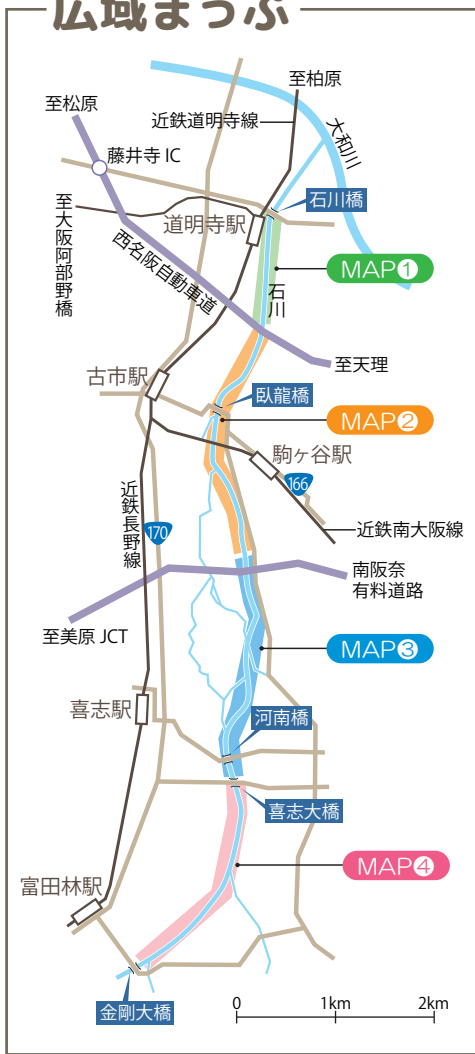

石川河川公園イラストマップ①

広域マップ

MAP 1

MAP 2

- 凡例
- トイレ (河川敷トイレは移動式です)
 - 車椅子用トイレ
 - ハートフルゲート
 - 自動体外式除細動器
 - 駒ヶ谷地区
パーベキュー可能エリア
 - 南河内サイクルライン
 - 駐車場
 - あずまや
 - 幼児遊具
 - 禁煙エリア
禁煙エリア以外でも、他の利用者の受動喫煙防止にご協力をお願いします

石川河川公園イラストマップ②

広域マップ

MAP3

MAP4

- 凡例
-  移動式トイレ
 -  幼児遊具
 -  車椅子用トイレ
 -  健康遊具
 -  あずまや
 -  南河内サイクリン

臨時駐車場
※桜開花期及びGWの
土日祝日のみ開放