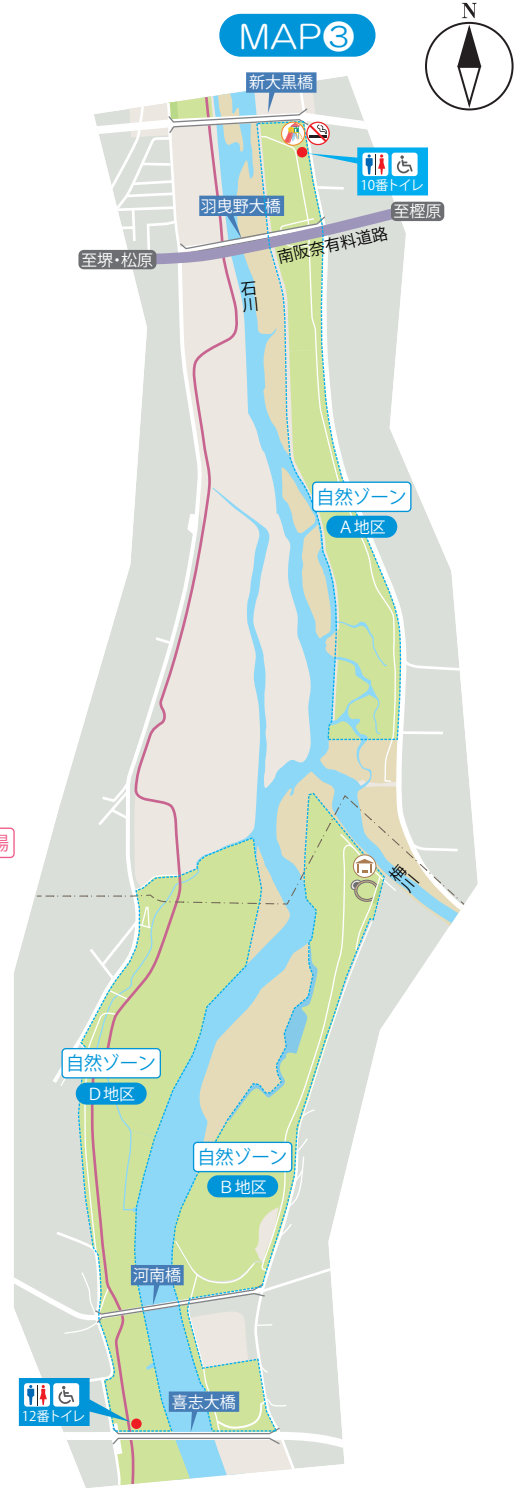

石川河川公園イラストマップ①

広域マップ

MAP 1

MAP 2

- 凡例
- トイレ (河川敷トイレは移動式です)
 - 車椅子用トイレ
 - ハートフルゲート
 - 自動体外式除細動器
 - 駒ヶ谷地区
パーベキュー可能エリア
 - 南河内サイクルライン
 - 駐車場
 - あずまや
 - 幼児遊具
 - 禁煙エリア
禁煙エリア以外でも、他の利用者の受動喫煙防止にご協力をお願いします

石川河川公園イラストマップ②

広域マップ

MAP3

MAP4

- 凡例
-  移動式トイレ
 -  幼児遊具
 -  車椅子用トイレ
 -  健康遊具
 -  あずまや
 -  南河内サイクリン

臨時駐車場
※桜開花期及びGWの
土日祝日のみ開放