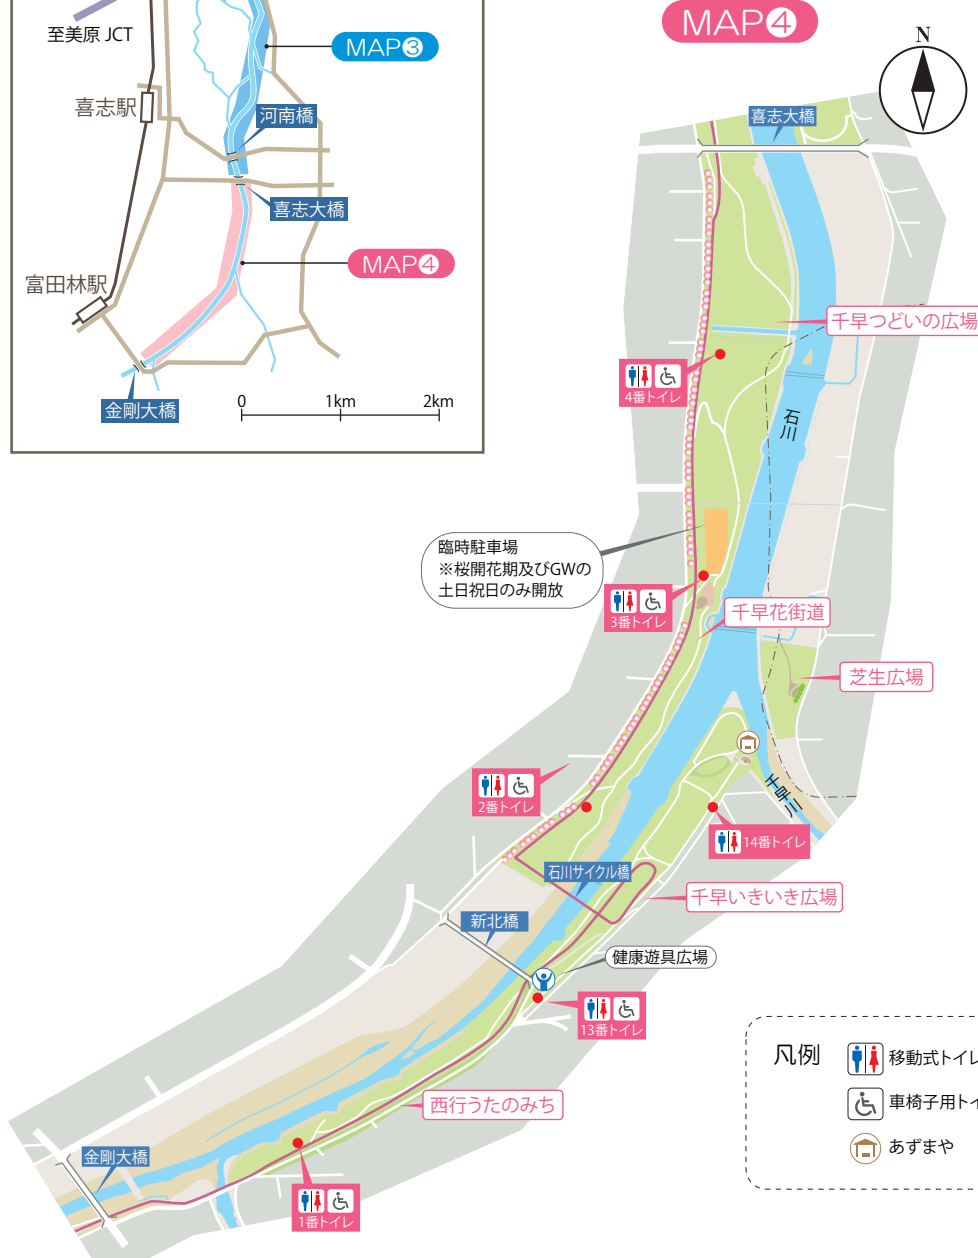

石川河川公園イラストマップ①

広域マップ

MAP 1

MAP 2

- 凡例
- トイレ (河川敷トイレは移動式です)
 - 車椅子用トイレ
 - ハートフルゲート
 - 自動体外式除細動器
 - 駒ヶ谷地区
パーベキュー可能エリア
 - 南河内サイクルライン
 - 駐車場
 - あずまや
 - 幼児遊具
 - 禁煙エリア
禁煙エリア以外でも、他の利用者の受動喫煙防止にご協力をお願いします

石川河川公園イラストマップ②

広域マップ

MAP3

MAP4

- 凡例
-  移動式トイレ
 -  幼児遊具
 -  車椅子用トイレ
 -  健康遊具
 -  あずまや
 -  南河内サイクリン

臨時駐車場
※桜開花期及びGWの
土日祝日のみ開放